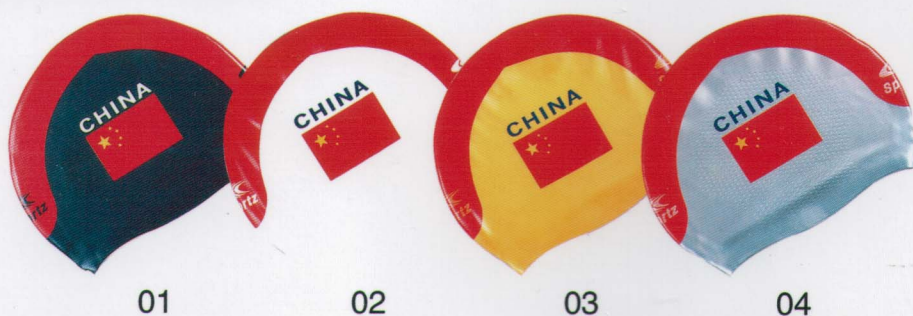

SIZE: XXXS.XXS.XS.S.M.L.XL

S半划水掌  
SIZE:S.L

鬼脸划水掌  
SIZE:S.M.L

小 大

S八字划水掌

水中牵引  
SIZE:4M 7.5M

拉力(A)  
SIZE:3M 4M 5M

拉力(B)  
SIZE:3M 4M 5M

SO56  
100 分段

S141  
300 分段原装精工秒表

无皱内颗粒泳帽 ( 国旗 )

01

02

03

04

纯色泳帽